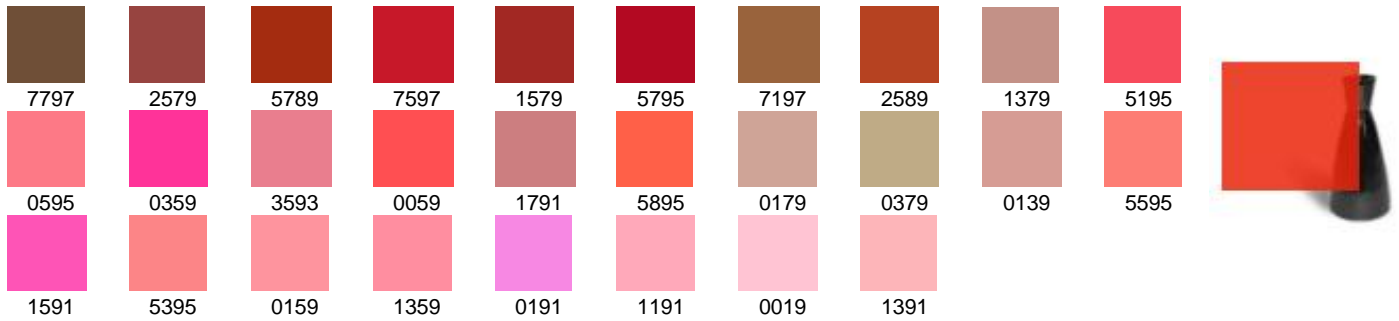

Gama de Rojos transparentes

2452	3457	007C	00CC	2578	0245	2358	1456	003C	3578	005C	0757
1357	7577	000C	7587	5465	7177	1237	0777	4567	2456	0737	0077
3773	3573	7257	7357	0357	1571	2582	3173	3583	5385	5785	5585
5885	5575	1358	0345	0158	1578	0353	1351	0525	1551	5255	0515
0535	5135	0555	0015	0005	1151	0135	5175	0151	5555	5155	3153
5285	5185	1371	3133	0037	0171	3123	1331	3333	0358	0258	0181
1258	3553	1131	0111	0035	0131	0011	1111	0333	0017		
0313	0013	0055	0001								

Gama de Rojos semi traslucidos

77A7	257A	578A	75A7	157A	57A5	71A7	258A	137A	51A5	05A5	035A
35A3	005A	17A1	58A5	017A	037A	013A	55A5	15A1	53A5		
015A	135A	01A1	11A1	001A	13A1						

Los colores mostrados en este catalogo son orientativos. Los exactos solo pueden apreciarse realmente en una muestra de vidrio.

Gama de Rojos traslucidos

Gama de Rojos opacos

Los colores mostrados en este catalogo son orientativos. Los exactos solo pueden apreciarse realmente en una muestra de vidrio.